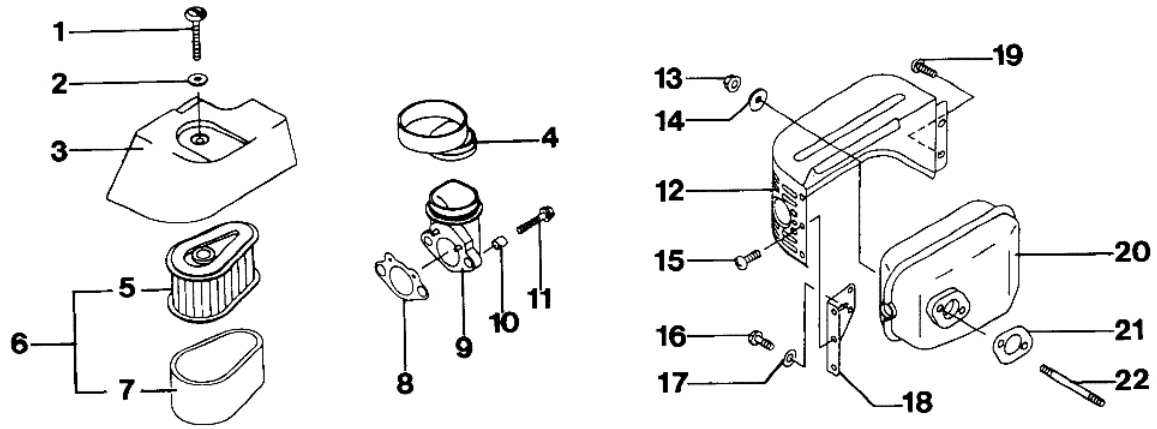

LUX 53 KVF - Motor-luftfilter und auspuffrohr

Bild Nr.	Anz.	Teilenummer	Beschreibung	Technische Nachricht
1		M921502152	Schraube	
2		M922002037	Scheibe	
3		M110122311	Filterdeckel	
4		M920592257	Rohr	
5		M110132120	Filter	
6		M110292002	Luft filter	
7		M110132119	Ventil	
8		M110602067	Dichtung	
9		M160602129	Kollektor	
10		M920262272	Distanzstück	
11		M186B0680	Schraube	
12		M491062446	Deckel	
13		M920151193	Mutter	
14		M922002032	Scheibe	
15		M920092166	Schraube	
16		M214B0510	Schraube	
17		M411B0500	Scheibe	
18		M110492002	Halter	
19		M920092308	Schraube	
20		M490702491	Auspuff	
21		M110602009	Dichtung	
22		M172G0680	Stiftschraube	

LUX 53 KVF - Motor-anlassen und zündung

Bild Nr.	Anz.	Teilenummer	Beschreibung	Technische Nachricht
1		M110122255	Sicherung	
2		M130702064	Führung	
3		M130912113	Deckel	
4		M131652072	Mutter	
5		M391082059	Feder	
6		M460752082	Starter griff	
7		M490802143	Kettenrad	
8		M490882355	Starter komplet	
9		M591012079	Scheibe	
10		M591062107	Zopf	
11		M920092280	Schraube	
12		M920222384	Scheibe	
13		M920812265	Feder	
14		M921442176	Feder	
15		M921442177	Feder	
16		M314G1400	Mutter	
17		M920222102	Scheibe	
18		M211942290	Schwungrad	
19		M920382077	Schlüssel	
20		M311B0500	Mutter	
21		M410B0500	Scheibe	
22		M160732123	Distanzstück	
23		M132702056	Platte	
24		M260112191	Kabel	
25		M140242182	Deckel	
26		M112B0516	Schraube	
27		M921702064	Schelle	
28		M130G0625	Schraube	
29		M211712200	Zundanker	
30		M211302060	Deckel	
31		M920702088	Zündkerze	
32		M112B0522	Schraube	
33		M160732124	Distanzstück	
34		M140242183	Deckel	
35		M241B0500	Schraube	
36		M211192139	Zündspule	
37		M230112306	Kabel	
38		M211712153	Zundanker	