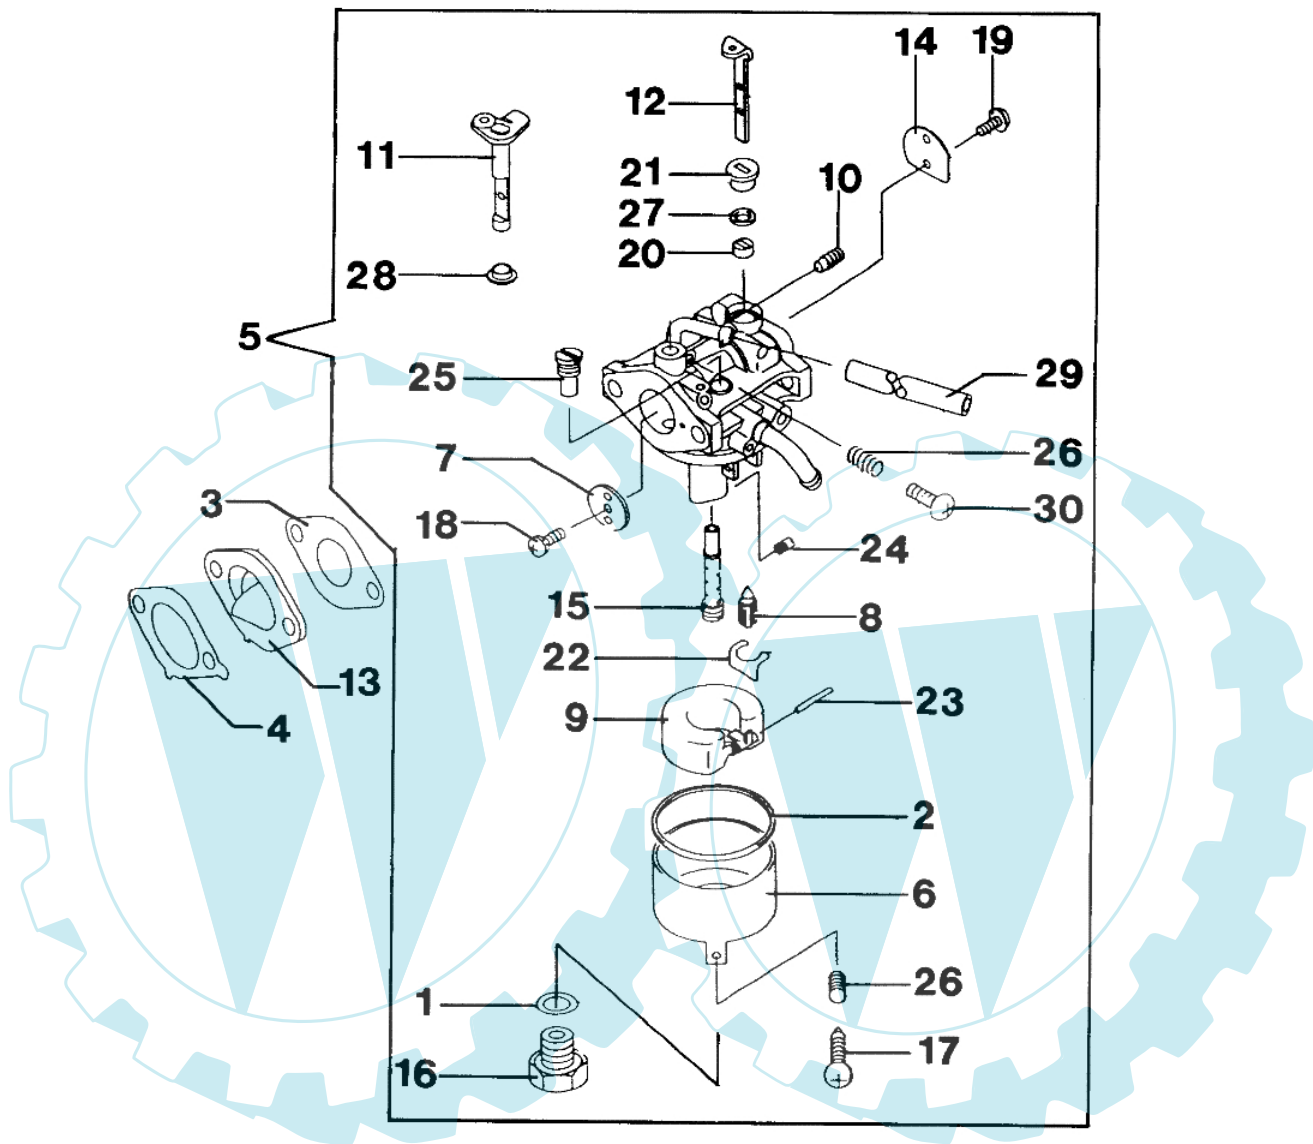

LUX 53 KVF - Vergaser

Bild Nr.	Anz.	Teilenummer	Beschreibung	Technische Nachricht
1		M110092036	Dichtung	
2		M110092037	Dichtung	
3		M110602010	Dichtung	
4		M110602012	Dichtung	
5		M150032364	Vergaser	
6		M160202052	Stube	
7		M160252001	Klappe	
8		M160302083	Duese	
9		M160312058	Schwimmend	
10		M160352063	Duese	
11		M160412178	Welle	
12		M160412197	Welle	
13		M160732136	Insulator	
14		M161262199	Klappe	
15		M491212189	Duse	
16		M920022011	Schraube	
17		M920092015	Schraube	
18		M920092024	Schraube	
19		M920092149	Schraube	
20		M920272003	Kragen	
21		M920272004	Kragen	
22		M920332067	Sicherung	
23		M920432006	Stift	
24		M920632096	Duese	
25		M920642002	Duese	
26		M920812009	Feder	
27		M920932101	Kobelring	
28		M921432143	Kragen	
29		M921902163	Rohr	
30		M214B0412	Schraube	