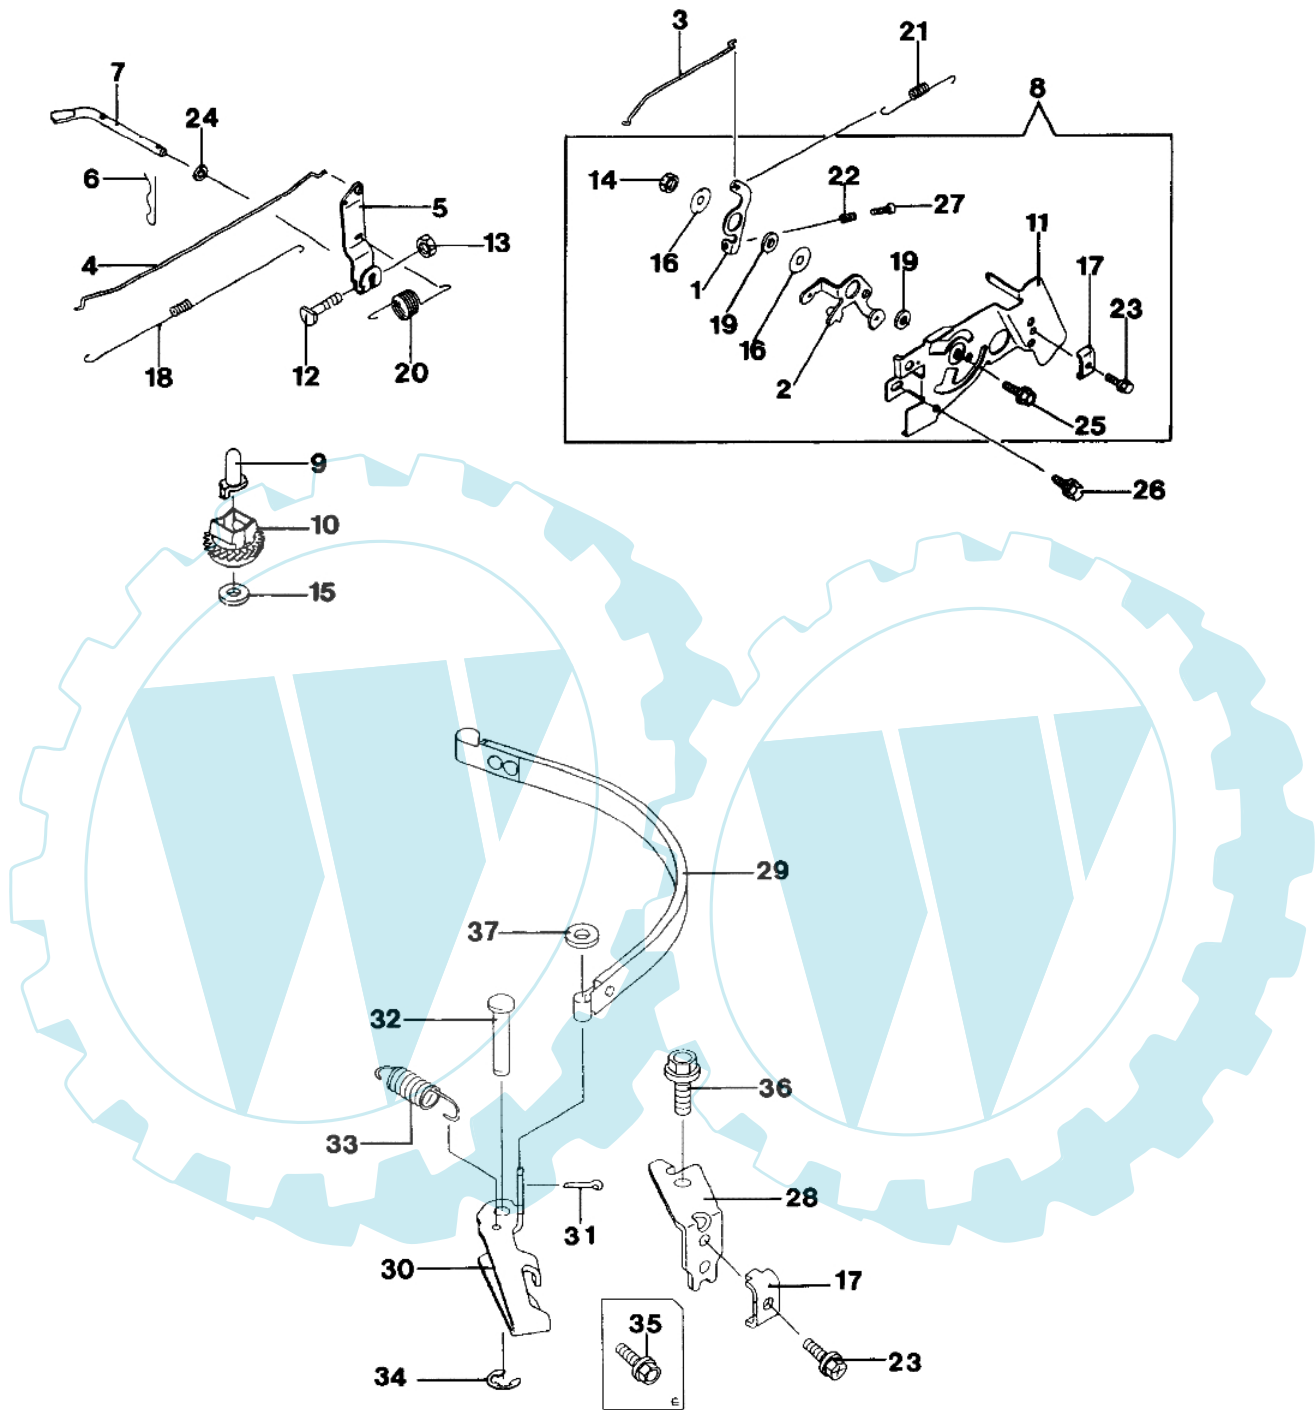

LUX 53 KVF - Motor-anlassen und zündung

Bild Nr.	Anz.	Teilenummer	Beschreibung	Technische Nachricht
1		M110122255	Sicherung	
2		M130702064	Führung	
3		M130912113	Deckel	
4		M131652072	Mutter	
5		M391082059	Feder	
6		M460752082	Starter griff	
7		M490802143	Kettenrad	
8		M490882355	Starter komplet	
9		M591012079	Scheibe	
10		M591062107	Zopf	
11		M920092280	Schraube	
12		M920222384	Scheibe	
13		M920812265	Feder	
14		M921442176	Feder	
15		M921442177	Feder	
16		M314G1400	Mutter	
17		M920222102	Scheibe	
18		M211942290	Schwungrad	
19		M920382077	Schlüssel	
20		M311B0500	Mutter	
21		M410B0500	Scheibe	
22		M160732123	Distanzstück	
23		M132702056	Platte	
24		M260112191	Kabel	
25		M140242182	Deckel	
26		M112B0516	Schraube	
27		M921702064	Schelle	
28		M130G0625	Schraube	
29		M211712200	Zundanker	
30		M211302060	Deckel	
31		M920702088	Zündkerze	
32		M112B0522	Schraube	
33		M160732124	Distanzstück	
34		M140242183	Deckel	
35		M241B0500	Schraube	
36		M211192139	Zündspule	
37		M230112306	Kabel	
38		M211712153	Zundanker	

LUX 53 KVF - Motor-kommandohebel und motorbremse

Bild Nr.	Anz.	Teilenummer	Beschreibung	Technische Nachricht
1		M131682288	Hebel	
2		M131682305	Hebel	
3		M161692104	Spannstange	
4		M161712060	Hebel	
5		M211872060	Komplett arm	
6		M554A0600	Stift	
7		M390032071	Welle	
8		M391802905	Platte	
9		M420362051	Kappe	
10		M491102076	Regler	
11		M592262293	Platte	
12		M920022269	Schraube	
13		M920151193	Mutter	
14		M920152051	Mutter	
15		M920222019	Scheibe	
16		M920222372	Scheibe	
17		M920372209	Klemme	
18		M920812299	Feder	
19		M921432135	Kragen	
20		M921442213	Feder	
21		M921442235	Feder	
22		M921442266	Feder	
23		M921502182	Schraube	
24		M922002029	Scheibe	
25		M130B0616	Schraube	
26		M187B0614	Schraube	
27		M214B0420	Schraube	
28		M110482028	Halter	
29		M391872053	Bremsband	
30		M430012054	Hebel	
31		M550D2010	Stift	
32		M920432170	Stift	
33		M921442351	Feder	
34		M482L4000	Ring	
35		M130B0510	Schraube	
36		M130B0610	Schraube	
37		M410B0500	Scheibe	