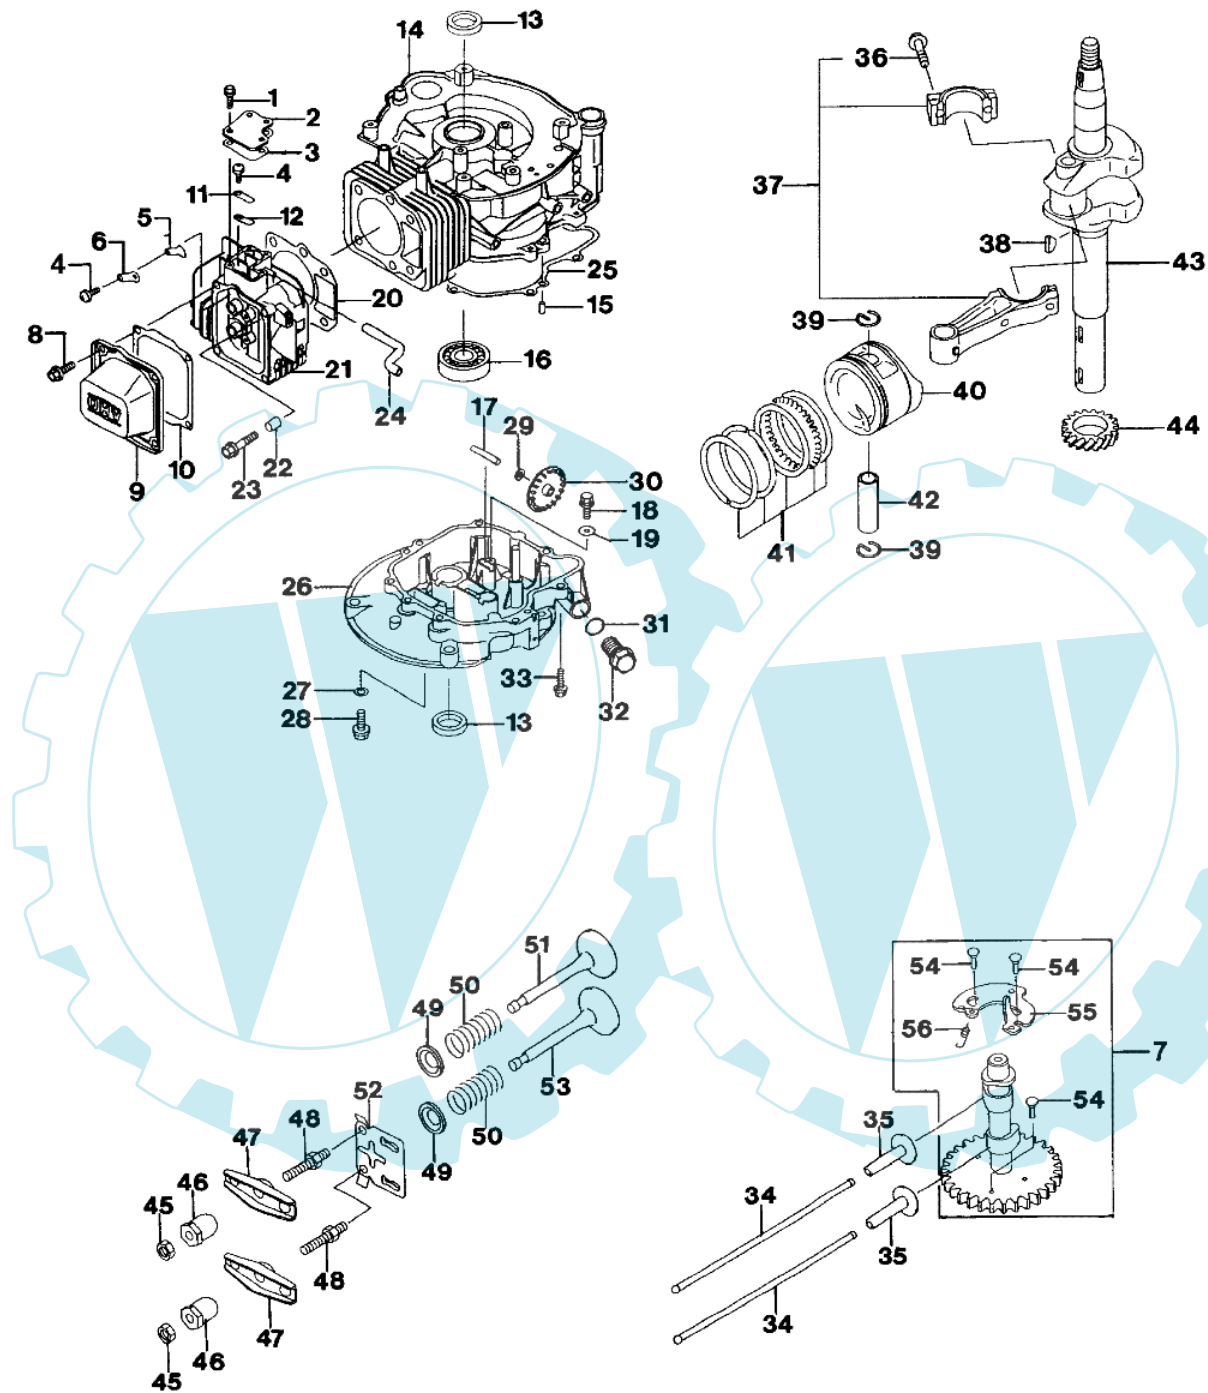

LUX 53 KVF - Motor

Bild Nr.	Anz.	Teilenummer	Beschreibung	Technische Nachricht
1		M130B0510	Schraube	
2		M140242180	Deckel	
3		M110602007	Dichtung	
4		M920092166	Schraube	
5		M131832259	Platte	
6		M161262150	Ventil	
7		M491182118	Kurbelwelle	
8		M130B0612	Schraube	
9		M110222057	Deckel	
10		M110092848	Dichtung	
11		M161262201	Ventil	
12		M131832258	Platte	
13		M920492208	Kobelnring	
14		M491202240	Deckel	
15		M551A0612	Stift	
16		M601B6205	Lager	
17		M131072202	Welle	
18		M187B0510	Schraube	
19		M922002033	Scheibe	
20		M110042099	Dichtung	
21		M110086023	Gehäuse	
22		M920431264	Stift	
23		M130G0845	Schraube	
24		M920592256	Rohr	
25		M110602011	Dichtung	
26		M490156139	Deckel	
27		M110092747	Scheibe	
28		M130G0812	Schraube	
29		M922002034	Scheibe	
30		M490732055	Klappern oel	
31		M670D2015	O-ring	
32		M920662180	Stopfen	
33		M130G0625	Schraube	
34		M131162065	Stange	
35		M120322065	Führung	
36		M921502122	Schraube	
37		M132516027	Pleuel	
37		M132516025	Pleuel	
38		M920382093	Schluessel	
39		M920332161	Ring	
40		M130292095	Kolben	
40		M130012109	Kolben	
40		M130292094	Kolben	
41		M130086030	Kolbenring	
41		M130256014	Kolbenring	
41		M130256013	Kolbenring	
42		M130022074	Kolben ring	
43		M130372452	Kurbelwelle	
44		M590562726	Zahnrad	
45		M920152240	Mutter	
46		M920152253	Mutter	
47		M120162057	Vorspann	
48		M921502102	Schraube	
49		M120092062	Ring	
50		M490782064	Feder	
51		M120052084	Ventil	
52		M130702072	Führung	
53		M120042095	Ventil	
54		M920432168	Stift	
55		M211182090	Dekompressor	
56		M920812342	Feder	