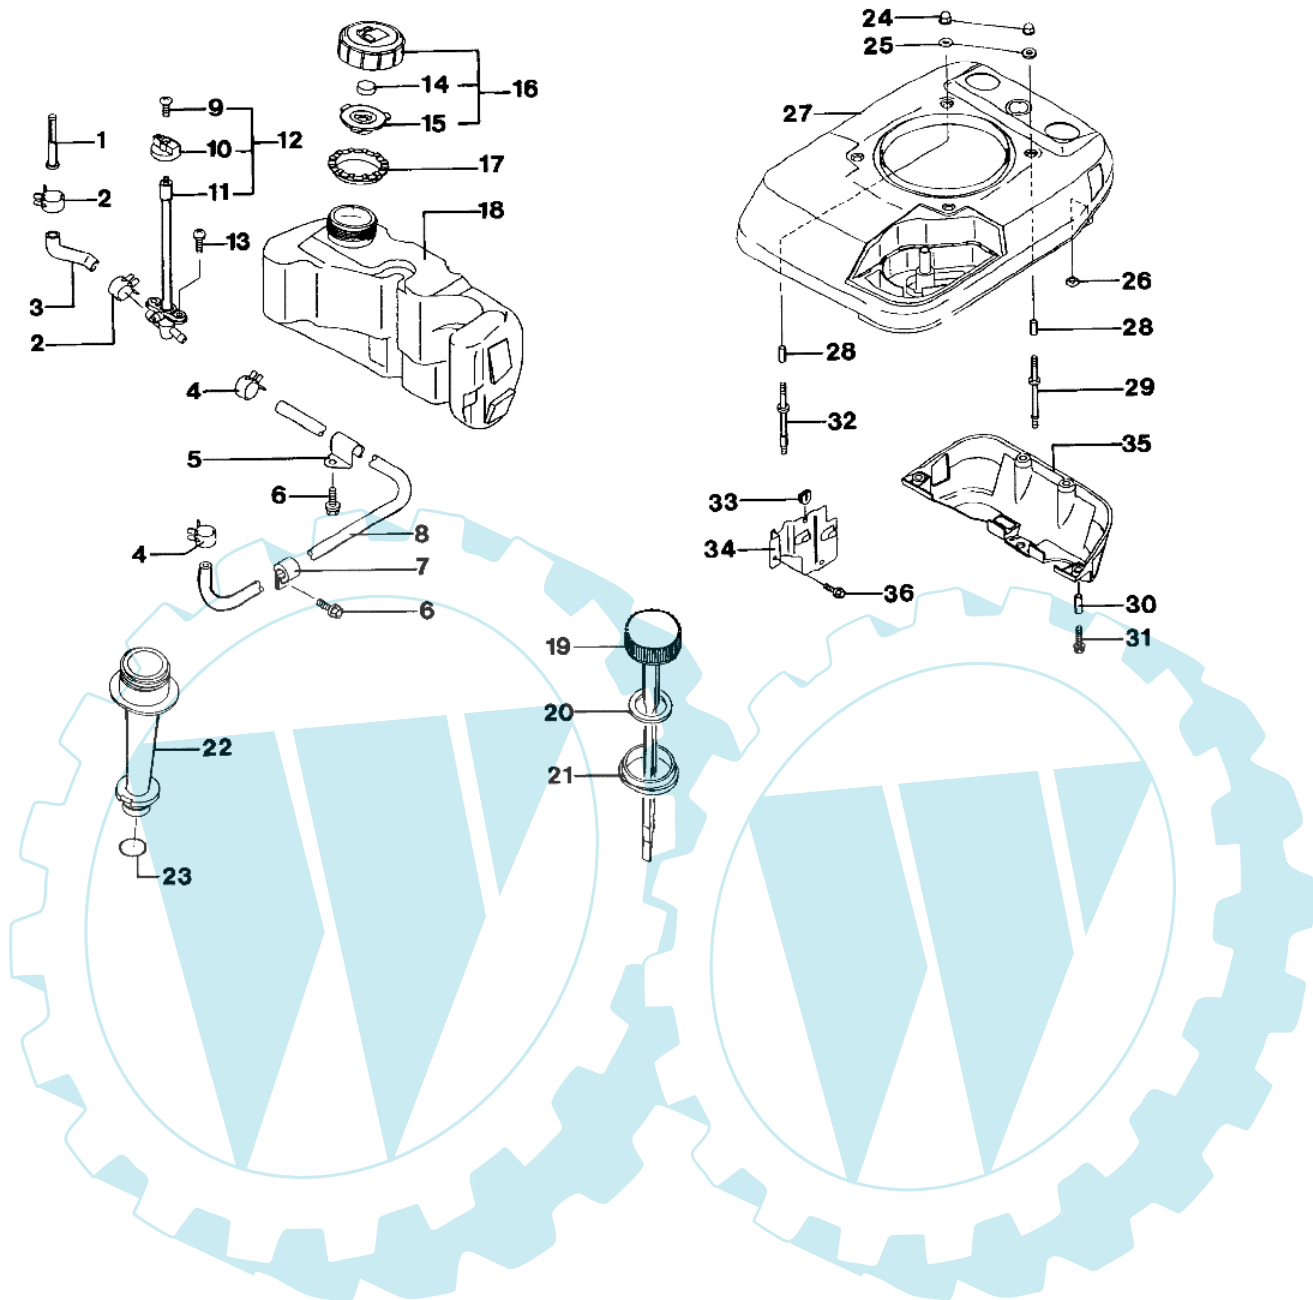

LUX 53 KVF - Motor-tank und motorhaube

Bild Nr.	Anz.	Teilenummer	Beschreibung	Technische Nachricht
1		M490192091	Benzinfilter	
2		M921702009	Klemme	
3		M920592262	Rohr	
4		M921702043	Klemme	
5		M921702037	Klemme	
6		M130B0612	Schraube	
7		M920372202	Klemme	
8		M921902068	Rohr	
9		M920092296	Schraube	
10		M131682303	Hebel	
11		M161042052	Filter	
12		M490192094	Benzinfilter	
13		M233B0510	Schraube	
14		M491092054	Ventil	
15		M110092831	Dichtung	
16		M510482069	Stopfen	
17		M130702077	Führung	
18		M510012214	Benzin tank	
19		M520052094	Anzeiger	
20		M110092346	Scheibe	
21		M130702078	Führung	
22		M592312071	Auftrenner	
23		M670D2016	O-ring	
24		M920151170	Mutter	
25		M922002037	Scheibe	
26		M920152241	Mutter	
27		M140902007	Deckel	
28		M920262274	Distanzstück	
29		M920042117	Stiftschraube	
30		M920262273	Distanzstück	
31		M130G0625	Schraube	
32		M920042119	Stiftschraube	
33		M920712113	Gummi	
34		M140902023	Deckel	
35		M140902011	Deckel	
36		M130B0510	Schraube	

LUX 53 KVF - Motor-anlassen und zündung

Bild Nr.	Anz.	Teilenummer	Beschreibung	Technische Nachricht
1		M110122255	Sicherung	
2		M130702064	Führung	
3		M130912113	Deckel	
4		M131652072	Mutter	
5		M391082059	Feder	
6		M460752082	Starter griff	
7		M490802143	Kettenrad	
8		M490882355	Starter komplet	
9		M591012079	Scheibe	
10		M591062107	Zopf	
11		M920092280	Schraube	
12		M920222384	Scheibe	
13		M920812265	Feder	
14		M921442176	Feder	
15		M921442177	Feder	
16		M314G1400	Mutter	
17		M920222102	Scheibe	
18		M211942290	Schwungrad	
19		M920382077	Schlüssel	
20		M311B0500	Mutter	
21		M410B0500	Scheibe	
22		M160732123	Distanzstück	
23		M132702056	Platte	
24		M260112191	Kabel	
25		M140242182	Deckel	
26		M112B0516	Schraube	
27		M921702064	Schelle	
28		M130G0625	Schraube	
29		M211712200	Zundanker	
30		M211302060	Deckel	
31		M920702088	Zündkerze	
32		M112B0522	Schraube	
33		M160732124	Distanzstück	
34		M140242183	Deckel	
35		M241B0500	Schraube	
36		M211192139	Zündspule	
37		M230112306	Kabel	
38		M211712153	Zundanker	