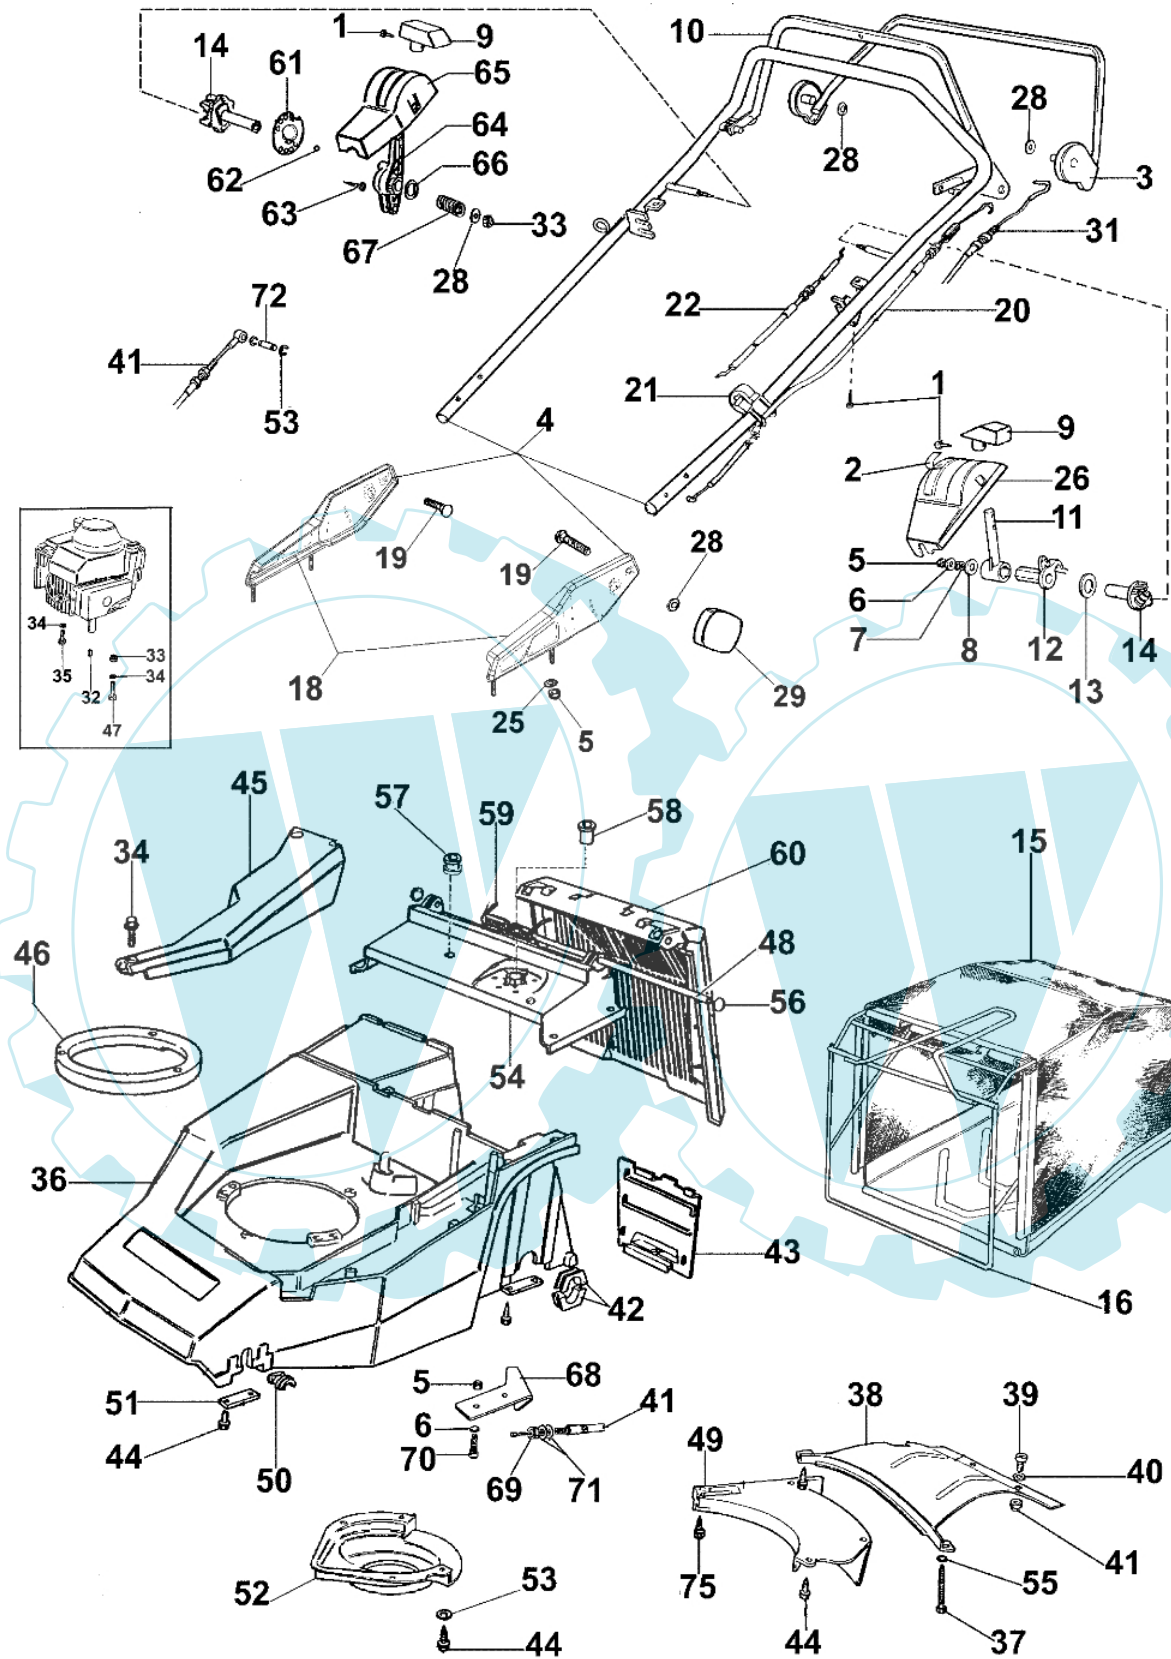

LUX 53 KVF - Never handgriff ab januar 2003

Bild Nr.	Anz.	Teilenummer	Beschreibung	Technische Nachricht
1	2	3960016	Schraube	
2	1	8202086	Etikette	
3	1	8203242	Hebel	
4	1	8203305	Handgriffkit	
5	11	3914006R	Mutter	
6	4	3918009	Scheibe	
7	1	3027002	Scheibe	
8	1	3916010	Scheibe	
9	1	8200107M	Knopf	
10	1	8203243	Hebel	
11	1	8200525H	Gashebel	
12	2	8202169	Deckel	
13	1	8201261	Scheibe	
14	1	8202170A	Buchse	
15	1	8203225A	Ersatzsack	
16	1	8203006A	Rahmen	
18	1	8203302	Halter kit	
19	2	3910015R	Schraube	
20	1	8202031C	Kabel	
21	1	66060231	Schelle	
22	1	8202075A	Gaskabel	
25	1	8200372	Scheibe	
26	1	8202016	Bruecke	
28	2	3045035R	Ring	
29	2	8200039	Knopf	
31	1	8203149	Kabel	
32	1	3028010	Keil	
33	1	3914010	Mutter	
34	1	3960038	Schraube	
35	1	3906099	Schraube	
36	1	8203117	Gehäuse	
37	1	3960054	Schraube	
38	1	8201031C	Gehäuse	
39	2	3806038	Schraube	
40	1	3916006	Scheibe	
41	1	8203086A	Kabel	
42	4	82001193C	Buchse	
43	1	8201030	Deckel	
44	1	3960031	Schraube	
45	1	8201198B	Deckel	
46	1	8203105	Ring	
47	1	3906089	Schraube	
48	1	8202040	Stift	
49	1	8201192	Deckel	
50	1	8201363C	Buchse	
51	4	8200452	Blech	
52	1	8203147	Schultz	
53	1	3026004	Ring	
54	1	8203092	Gehäuse	
55	1	3819009	Scheibe	
56	1	3045027	Sicherung	
57	1	8200322	Buchse	
58	1	8202004	Buchse	
59	1	8202029	Feder	
60	1	8203010	Deckel	
61	1	8203101	Schneidblatt	
62	1	3033015	Kugel	
63	1	3960051	Schraube	
64	1	8203084	Hebel	
65	1	8203048	Bruecke	
66	1	3918013	Scheibe	
67	1	8203088	Feder	
68	1	8203055	Platte	
69	1	3911008	Mutter	
70	2	3801020	Schraube	
71	2	3818011A	Kugelscheibe	
72	1	8203090	Stift	