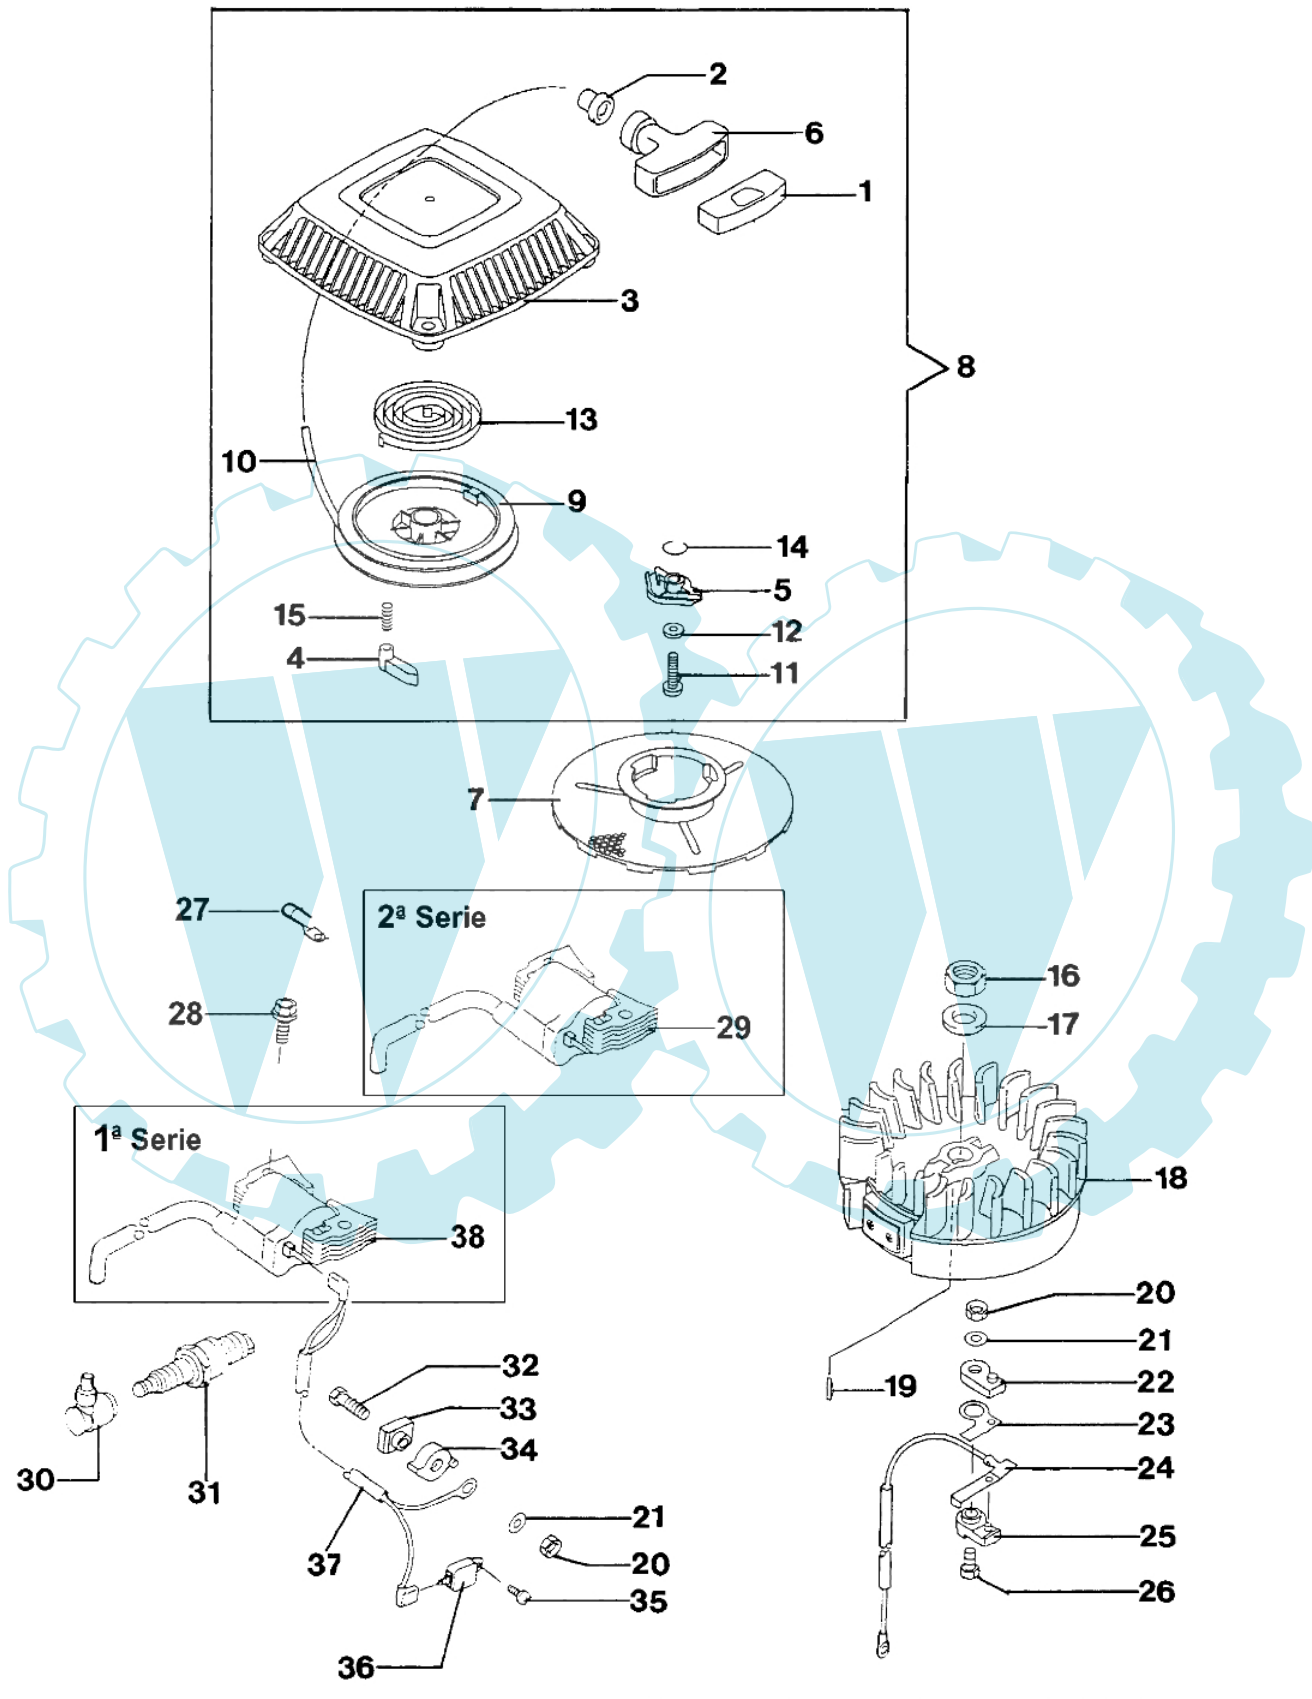

LUX 53 KVF - Motor-anlassen und zündung

Bild Nr.	Anz.	Teilenummer	Beschreibung	Technische Nachricht
1		M110122255	Sicherung	
2		M130702064	Führung	
3		M130912113	Deckel	
4		M131652072	Mutter	
5		M391082059	Feder	
6		M460752082	Starter griff	
7		M490802143	Kettenrad	
8		M490882355	Starter komplet	
9		M591012079	Scheibe	
10		M591062107	Zopf	
11		M920092280	Schraube	
12		M920222384	Scheibe	
13		M920812265	Feder	
14		M921442176	Feder	
15		M921442177	Feder	
16		M314G1400	Mutter	
17		M920222102	Scheibe	
18		M211942290	Schwungrad	
19		M920382077	Schlüssel	
20		M311B0500	Mutter	
21		M410B0500	Scheibe	
22		M160732123	Distanzstück	
23		M132702056	Platte	
24		M260112191	Kabel	
25		M140242182	Deckel	
26		M112B0516	Schraube	
27		M921702064	Schelle	
28		M130G0625	Schraube	
29		M211712200	Zundanker	
30		M211302060	Deckel	
31		M920702088	Zündkerze	
32		M112B0522	Schraube	
33		M160732124	Distanzstück	
34		M140242183	Deckel	
35		M241B0500	Schraube	
36		M211192139	Zündspule	
37		M230112306	Kabel	
38		M211712153	Zundanker	

LUX 53 KVF - Motor-kommandohebel und motorbremse

Bild Nr.	Anz.	Teilenummer	Beschreibung	Technische Nachricht
1		M131682288	Hebel	
2		M131682305	Hebel	
3		M161692104	Spannstange	
4		M161712060	Hebel	
5		M211872060	Komplett arm	
6		M554A0600	Stift	
7		M390032071	Welle	
8		M391802905	Platte	
9		M420362051	Kappe	
10		M491102076	Regler	
11		M592262293	Platte	
12		M920022269	Schraube	
13		M920151193	Mutter	
14		M920152051	Mutter	
15		M920222019	Scheibe	
16		M920222372	Scheibe	
17		M920372209	Klemme	
18		M920812299	Feder	
19		M921432135	Kragen	
20		M921442213	Feder	
21		M921442235	Feder	
22		M921442266	Feder	
23		M921502182	Schraube	
24		M922002029	Scheibe	
25		M130B0616	Schraube	
26		M187B0614	Schraube	
27		M214B0420	Schraube	
28		M110482028	Halter	
29		M391872053	Bremsband	
30		M430012054	Hebel	
31		M550D2010	Stift	
32		M920432170	Stift	
33		M921442351	Feder	
34		M482L4000	Ring	
35		M130B0510	Schraube	
36		M130B0610	Schraube	
37		M410B0500	Scheibe	