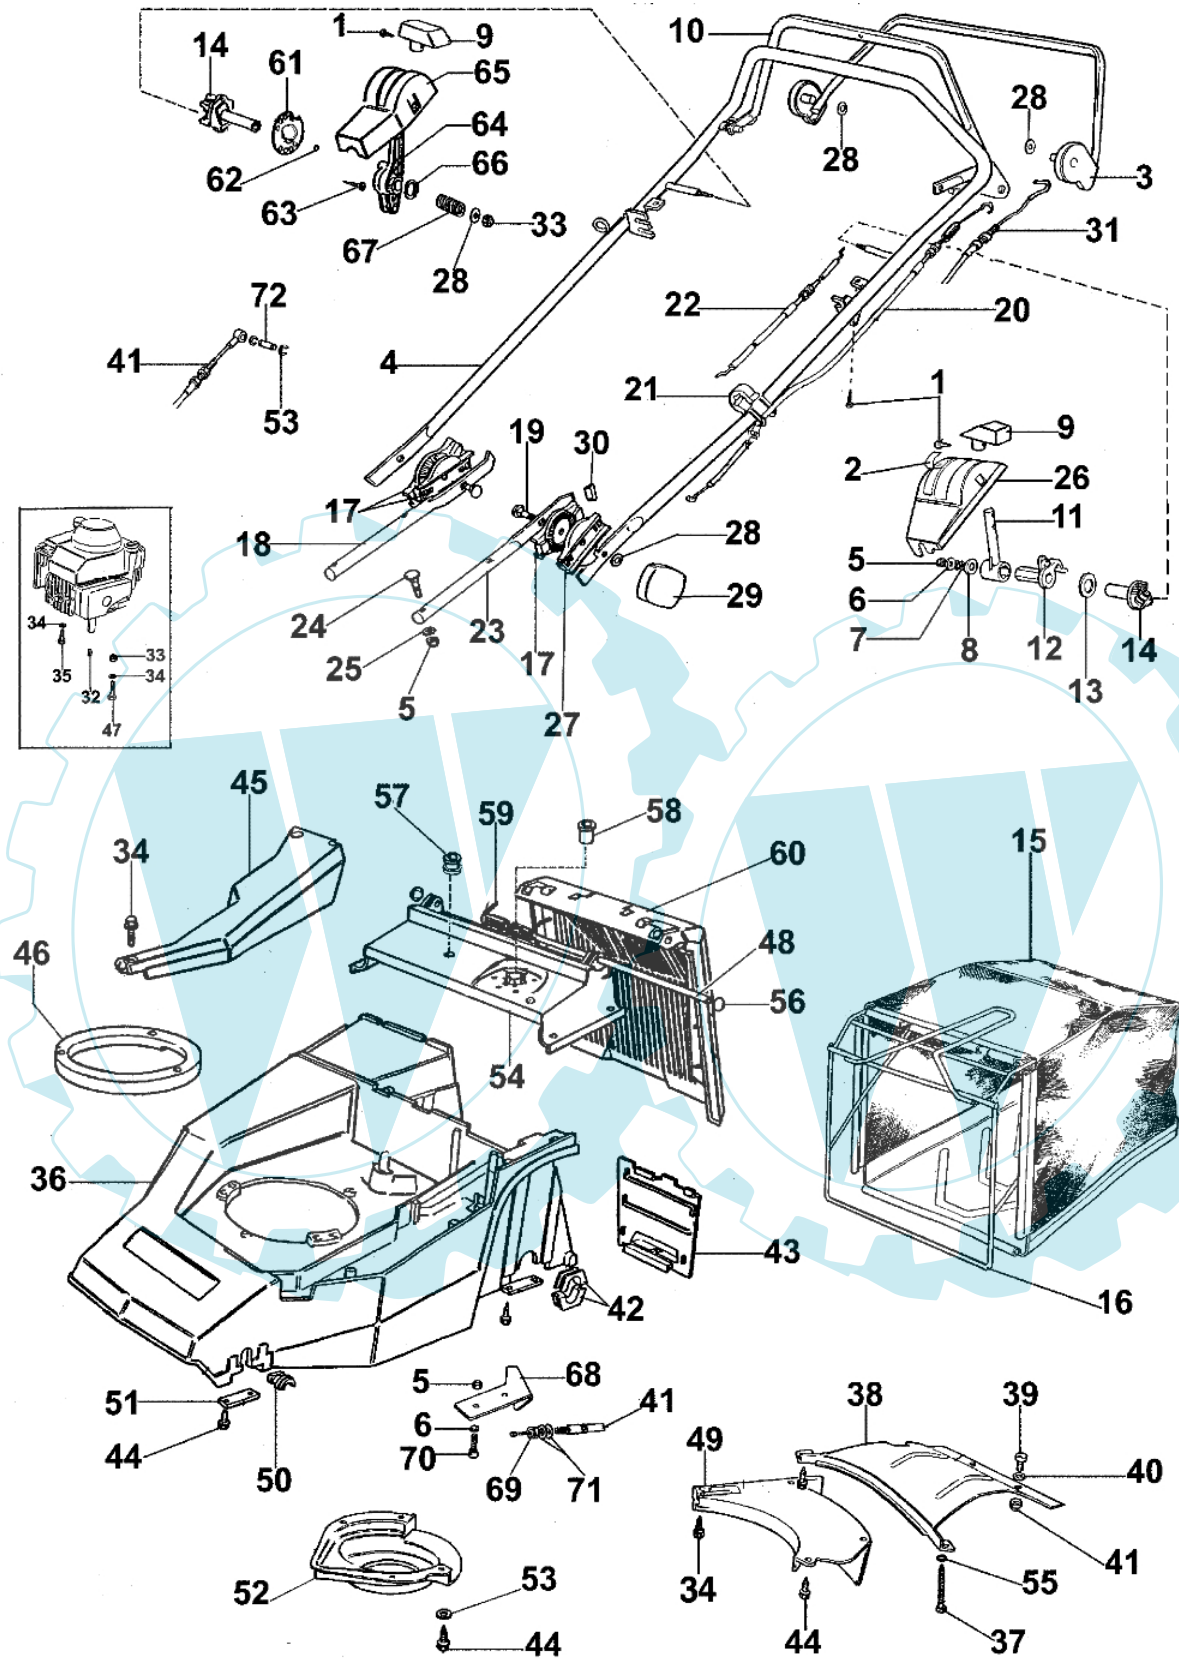

LUX 53 KVF - Halte handgriff bis dezember 2002

Bild Nr.	Anz.	Teilenummer	Beschreibung	Technische Nachricht
1	2	3960016	Schraube	
2	1	8202086	Etikette	
3	1	8203242	Hebel	
4	1	8203244	Handgriff	
5	11	3914006R	Mutter	
6	4	3918009	Scheibe	
7	1	3027002	Scheibe	
8	1	3916010	Scheibe	
9	1	8200107M	Knopf	
10	1	8203243	Hebel	
11	1	8200525H	Gashebel	
12	2	8202169	Deckel	
13	1	8201261	Scheibe	
14	1	8202170A	Buchse	
15	1	8203225A	Ersatzsack	
16	1	8203006A	Rahmen	
17	3	8202121	Schneidblatt	
18	1	8203235	Verbindung	
19	2	3910015R	Schraube	
20	1	8202031C	Kabel	
21	1	66060231	Schelle	
22	1	8202075A	Gaskabel	
23	1	8203234	Verbindung	
24	4	3910018	Schraube	
25	1	8200372	Scheibe	
26	1	8202016	Bruecke	
27	2	8202122	Schneidblatt	
28	2	3045035R	Ring	
29	2	8200039	Knopf	
30	1	8202124	Stopfen	
31	1	8203149	Kabel	
32	1	3028010	Keil	
33	1	3914010	Mutter	
34	1	3960038	Schraube	
35	1	3906099	Schraube	
36	1	8203117	Gehause	
37	1	3960054	Schraube	
38	1	8201031C	Gehause	
39	2	3806038	Schraube	
40	1	3916006	Scheibe	
41	1	8203086A	Kabel	
42	4	82001193C	Buchse	
43	1	8201030	Deckel	
44	1	3960031	Schraube	
45	1	8201198B	Deckel	
46	1	8203105	Ring	
47	1	3906089	Schraube	
48	1	8202040	Stift	
49	1	8201192	Deckel	
50	1	8201363C	Buchse	
51	4	8200452	Blech	
52	1	8203147	Schultz	
53	1	3026004	Ring	
54	1	8203092	Gehause	
55	1	3819009	Scheibe	
56	1	3045027	Sicherung	
57	1	8200322	Buchse	
58	1	8202004	Buchse	
59	1	8202029	Feder	
60	1	8203010	Deckel	
61	1	8203101	Schneidblatt	
62	1	3033015	Kugel	
63	1	3960051	Schraube	
64	1	8203084	Hebel	
65	1	8203048	Bruecke	
66	1	3918013	Scheibe	
67	1	8203088	Feder	
68	1	8203055	Platte	
69	1	3911008	Mutter	
70	2	3801020	Schraube	
71	2	3818011A	Kugelscheibe	
72	1	8203090	Stift	