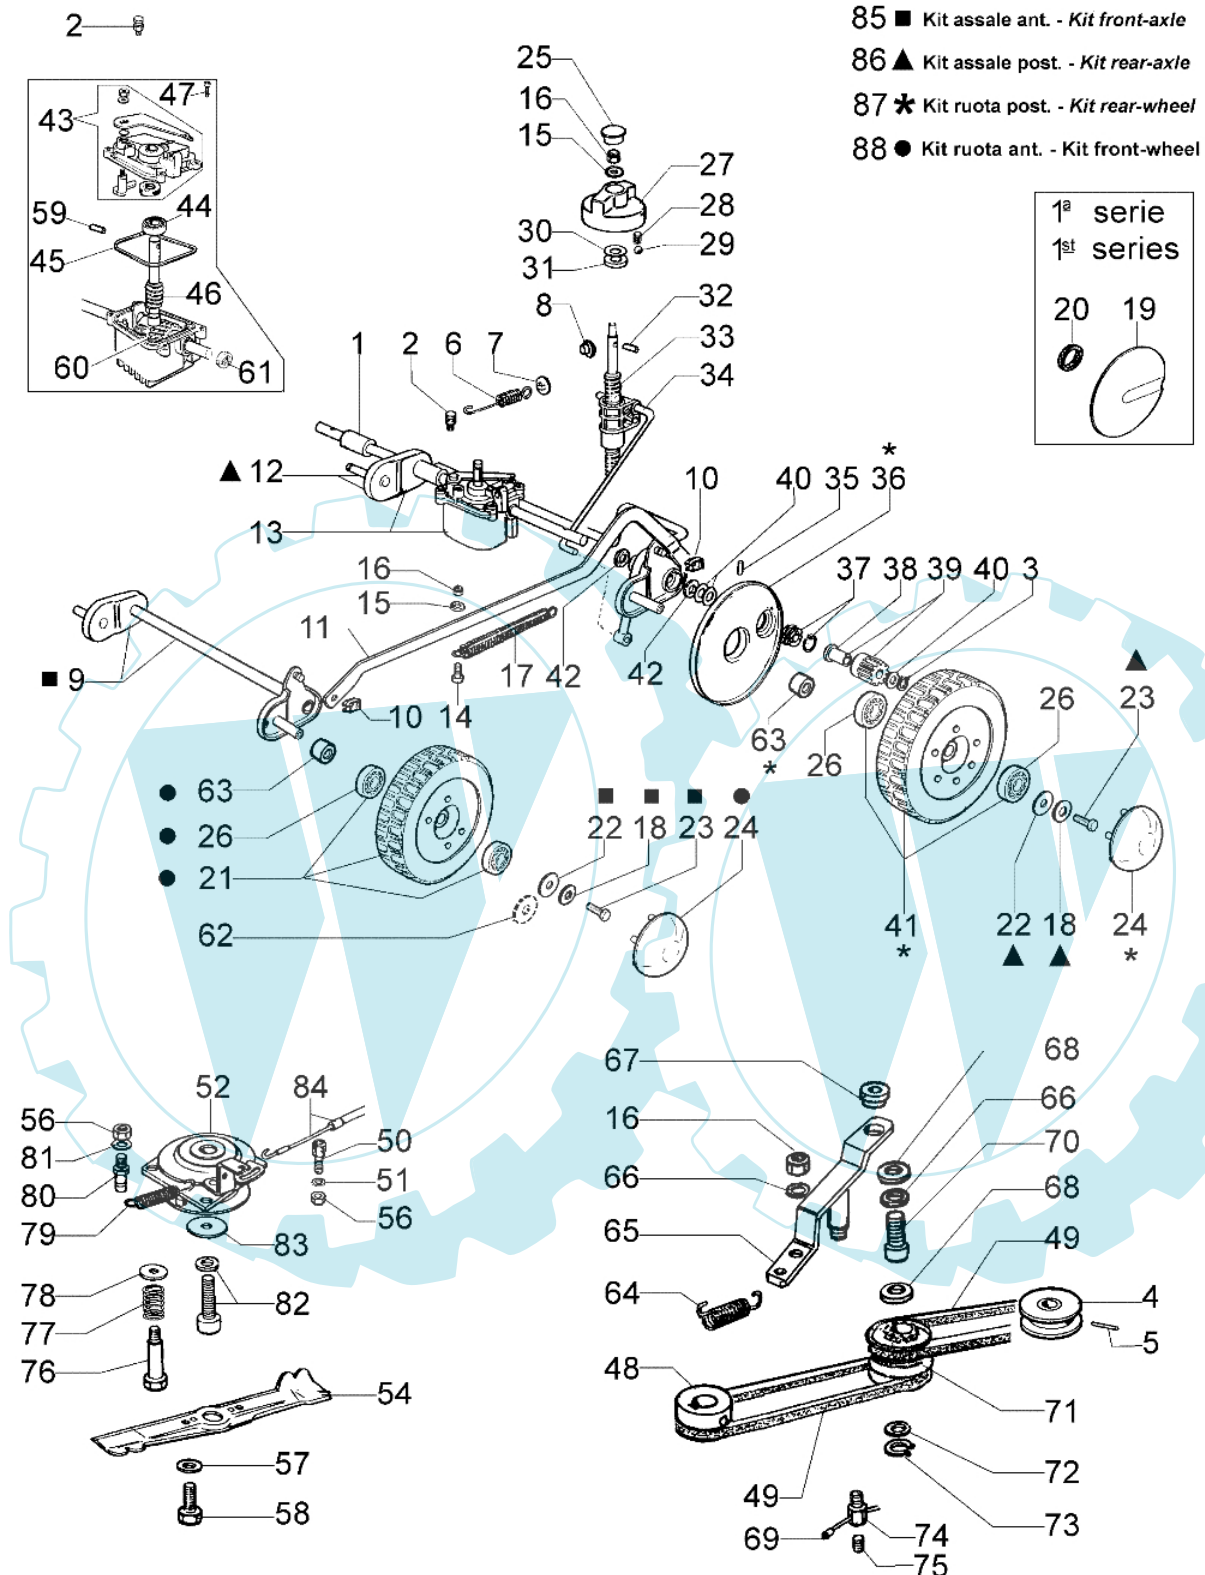

LUX 53 KVF - Achsengruppe

Bild Nr.	Anz.	Teilenummer	Beschreibung	Technische Nachricht
1	1	8202039A	Buchse	
2	1	8202010	Stift	
3	2	3024012	Ring	
4	1	8203058A	Scheibe	
5	1	3022020	Stift	
6	1	8202009A	Feder	
7	1	8202052	Blech	
8	1	8202123	Stopfen	
9	1	8203308	Bausatz vorderachse	
10	2	3033130	Sicherung	
11	1	8203044	Spannstange	
12	1	8203309	Bausatz hinterachse	
13	1	8203312	Antrieb	
14	1	3801022	Schraube	
15	1	3918009	Scheibe	
16	1	3914006R	Mutter	
17	1	66060043	Feder	
18	4	3819009	Scheibe	
19	4	8200088	Schneidblatt	
20	8	8203290	Staubdichtung	
21	2	8203338	Rad	
22	4	8203307	Scheibe	
23	4	301000042	Schraube	
24	2	66060276	Raddeckel	
25	1	8202008	Stopfen	
26	8	3035022	Lager	
27	1	8202007	Griff	
28	1	8202090	Feder	
29	1	3033002	Kugel	
30	1	3064024	Scheibe	
31	1	3064025	Scheibe	
32	1	3033009	Walze	
33	1	8202003	Schraube	
34	1	8203021	Muttergewinde	
35	2	3033008	Walze	
36	1	8203286	Schneidblatt	
37	1	8202071	Kragen	
38	2	8202062	Buchse	
39	2	8202063	Ritzel	
40	2	3064012	Distanzstück	
41	2	8203339	Rad-bausatz	
42	2	8202311	Ring	
43	1	8202293	Deckel	
44	1	3034010	Lager	
45	1	8202292	Dichtung	
46	1	8202291	Schraube	
47	4	3960090	Schraube	
48	1	8203140	Scheibe	
49	2	3047007R	Riemen 10X525	
50	1	8203142	Stift	
51	1	3916008R	Scheibe	
52	1	8203154	Messerbremse	
53	2	8201246	Scheibe	
54	1	8203141R	Blatt	
55	1	8203316	Scheibe	
56	2	3914010	Mutter	
57	1	66060384R	Scheibe	
58	1	3906155	Schraube	
59	1	3022007	Stift	
60	1	8202334	Rad	
61	1	380000022	Kobelring	
62	4	3918018	Scheibe	
63	2	8203336	Buchse	
64	1	8203056	Feder	
65	1	8203054	Platte	
66	2	3916006	Scheibe	
67	1	8203051	Distanzstück	
68	2	3916010	Scheibe	
69	1	8203086A	Kabel	
70	1	3960055	Schraube	
71	1	8203095	Veränderer	
72	1	3064005AR	Scheibe	
73	1	3024010R	Ring	
74	1	8203057	Stift	
75	1	3803009	Schraube	
76	1	8203152	Schraube	